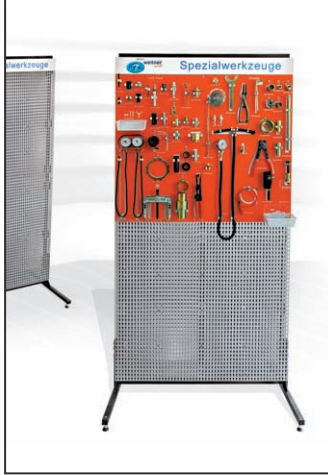

**Muhafaza:** Çok sayıda aleti sadece birkaç askı aparatı ile muhafaza eder.

**Dönüşüm:** Duvar panosundan diğer pano çeşitlerine kolayca dönüşüm yapılabilir.

**İmaj:** Çalışma alanınızı düzenler ve bu sayede müşterilerinizi olumlu yönde etkiler.

“Kendi takımlarına iyi bakan benim aracıma da iyi bakar”

Duvar Montaj Panosu

Kelebek Kanatlı Pano  
(Standart / Uzatma)

Raylı Pano

Müstakil Ayaklı  
Pano

Üçgen Pano

Mobil Pano  
(Delta Form / T Form)