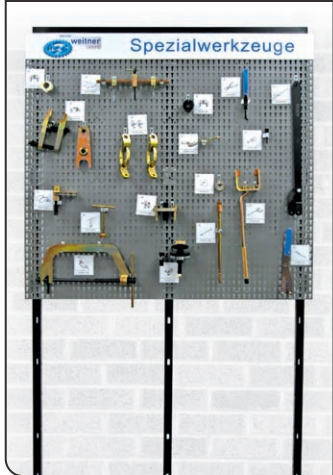

**Zaman:** İndeks sayesinde istenilen alete hızlı bir şekilde ulaşılabilir.

**Verim:** Düzeni sayesinde eksilen parçalar kolayca fark edilebilir ve yerine konulabilir.

**Mekan:** Eşsiz yapısı sayesinde dar alanlarda bile etkili kullanılabilir, yer kazandırır.

**Muhafaza:** Çok sayıda aleti sadece birkaç askı aparatı ile muhafaza eder.

**Dönüşüm:** Duvar panosundan diğer pano çeşitlerine kolayca dönüşüm yapılabilir.

**İmaj:** Çalışma alanınızı düzenler ve bu sayede müşterilerinizi olumlu yönde etkiler.

“Kendi takımlarına iyi bakan benim aracıma da iyi bakar”

Duvar Montaj Panosu

Kelebek Kanatlı Pano  
(Standart / Uzatma)

Raylı Pano

Müstakil Ayaklı  
Pano

Üçgen Pano

Mobil Pano  
(Delta Form / T Form)